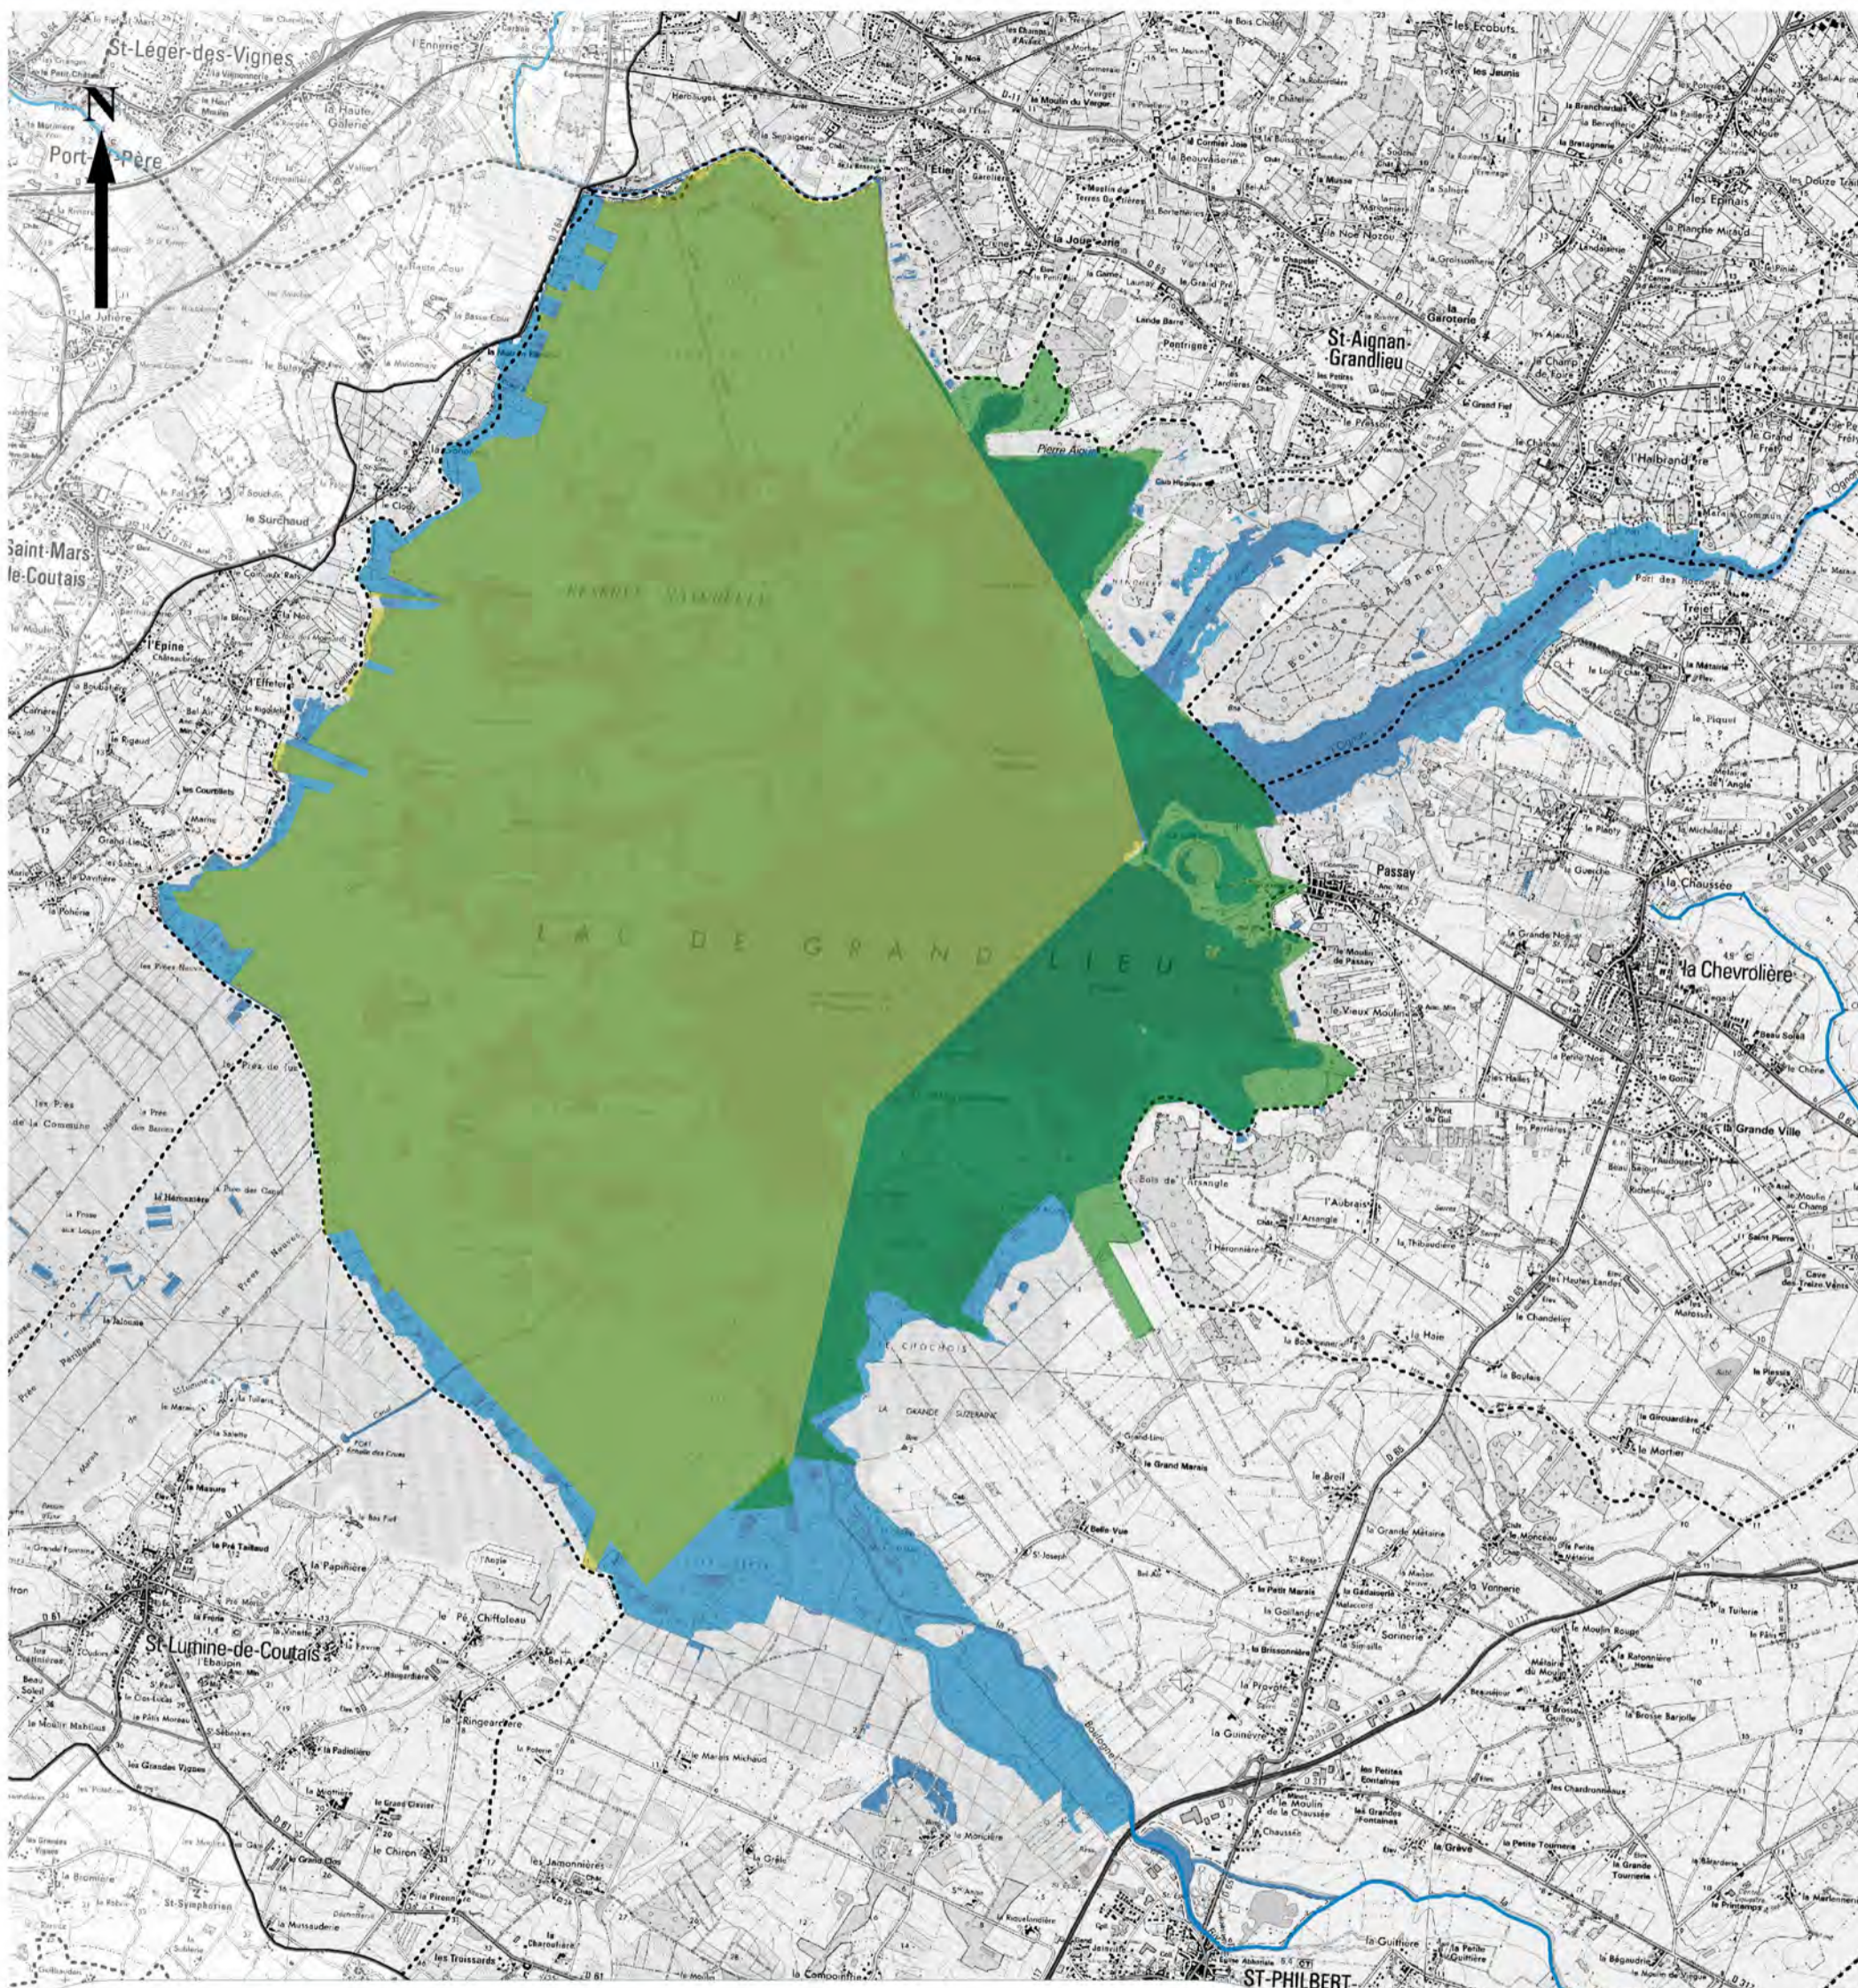

Les réserves naturelles sur le Lac de Grand Lieu

JUIN 2012

-  Bassin Versant de Grand Lieu
-  Lac de Grand-Lieu
Source : BD TOPO® V2.0 IGN 2009
-  Limites communales
-  Réserve Naturelle Nationale gérée par la Société Nationale de Protection de la Nature (SNPN)
-  Réserve Naturelle Régionale gérée par la Fédération départementale des chasseurs de Loire-Atlantique

SCAN25® V2.0 IGN 2009 pour Géopal, BD CARTO® V1.2 IGN 2008 pour GéoPal